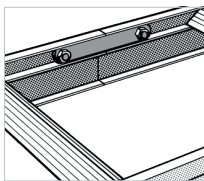

Trittflächenset

- Für Dachziegel, Dachsteine und Großflächenziegel zum Einhängen.
- Verstellbar um jeweils 4°, für Dachneigungen von 15° bis 60°.
- Zulässige Belastung 150 kg (1,5 kN).
- Inhalt: 2 Universal-Laufrosthalter und 1 Laufrost 800 mm lang inkl. Befestigungsmaterial.

Farbe	verzinkt	ziegelrot	sepia-braun	anthrazit
Breite Laufrost (mm)	250	250	250	250
Gewicht (ca. kg)	8,0	8,0	8,0	8,0
Best.-Nr.	008927	008928	008929	008930
Preis/Set ohne MwSt. €	138,00	190,00	190,00	190,00